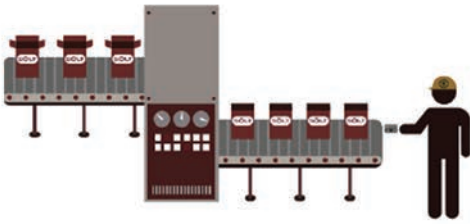

# 呼び出しベルで 作業効率

## 送信機で呼び出し

**角型送信機 MTJ-2XBK**  
一番ご利用されている呼出、消去の付いたシンプルなボタンです。(防水)

**3 送信 3 消去機 MTJ-6XBK-3**  
3つの呼出が出来るスグレモノ。Aはトラブル、Bは欠品、Cは完了など3つの要件を伝えられます。又は3人の担当者をそれぞれ呼べます。

**1 接点外部入力送信機 MTJ-2XBK-L1**  
シーケンサなどに取り付け、トラブルを自動送信。無人のラインでも1人に対応出来ます。

## 受信機で確認

**腕時計型受信機 MTJ-SP7**  
コレ1台で1000台の送信機に対応。音とパイプで騒音の大きい工場でも問題ありません。(生活防水)

**3桁受信機 MTJ-33JCP**  
数字とアルファベットの組み合わせで呼ばれた場所を確認。パトライトも連動でき、呼び出しを見逃しません。

**回転灯用受信機 MTJ-SR3-P**  
他社には無いパトライトを光らせるだけの専用受信機。長いラインのどこから呼ばれているか一目で分かります。