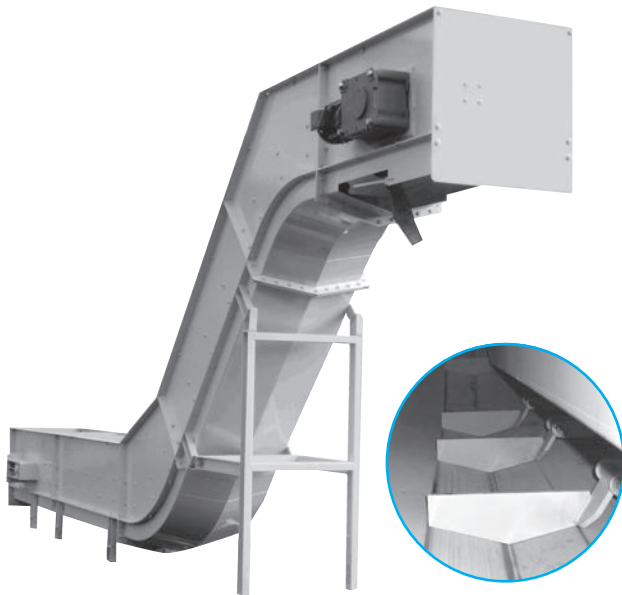

ヒンジベルト式コンベヤの樁本メイフランが

片持式 スクレーパーコンベヤ アスカシリーズを発売開始！

大物スクラップ用コンベヤのHCシリーズに加えて、実績のあるアスカコンベヤをラインアップ。薄板、小物スクラップ用から大物搬送用へビデューティコンベヤまで、幅広いニーズにお応えします。

シャッフルコンベヤとの組合せによる持帰りスクラップゼロシステムの構築も可能です。

樁本メイフラン株式会社

<https://www.tsubakimoto.jp/tmf/>