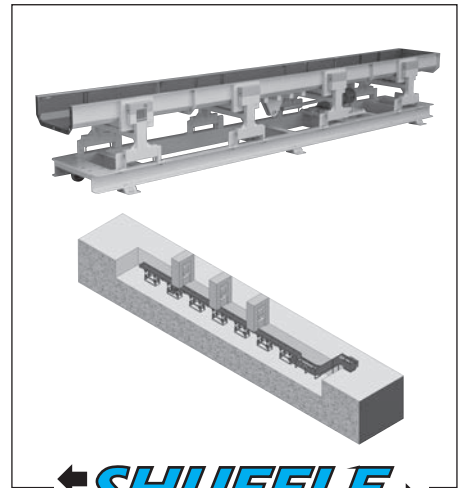

ヒンジベルト式コンベヤの樁本メイフランが

片持式 スクレーパーコンベヤ アスカシリーズを発売開始！

大物スクラップ用コンベヤのHCシリーズに加えて、実績のあるアスカコンベヤをラインアップ。薄板、小物スクラップ用から大物搬送用へビデューティコンベヤまで、幅広いニーズにお応えします。

シャッフルコンベヤとの組合せによる持帰りスクラップゼロシステムの構築も可能です。

樁本メイフラン株式会社

<https://www.tsubakimoto.jp/tmf/>