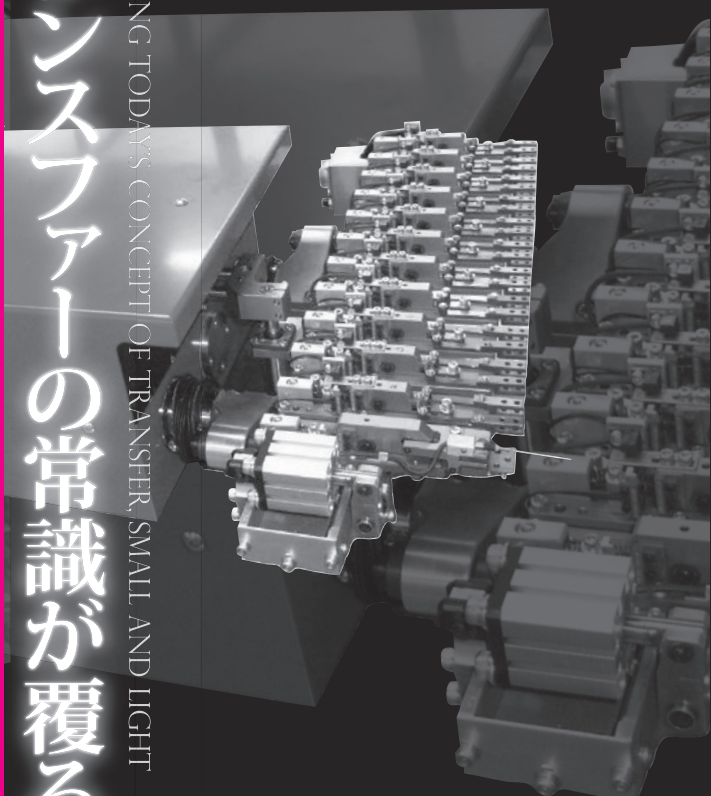

SUPER HAND SINGLE BAR SYSTEM

スーパーハンド
シングルバー方式。

シングルバートランスファー KTES200
SINGLE BAR TRANSFER

KTES200
KTES200
SINGLE BAR TRANSFER

UNDERMINING TODAY'S CONCEPT OF TRANSFER, SMALL AND LIGHT

トランスファーの常識が覆る小型軽量

シングルバートランスファー KTES100
SINGLE BAR TRANSFER