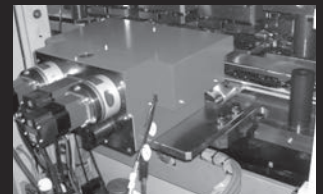

KATAKEN 型研精工株式会社

<https://kataken-web.com/>

本社工場 〒259-1146 神奈川県伊勢原市鈴川61番地1
TEL 0463-93-1213 FAX 0463-93-6449

大分工場 〒873-0421 大分県国東市武蔵町糸原3113番地
TEL 0978-68-1177 FAX 0978-68-1354