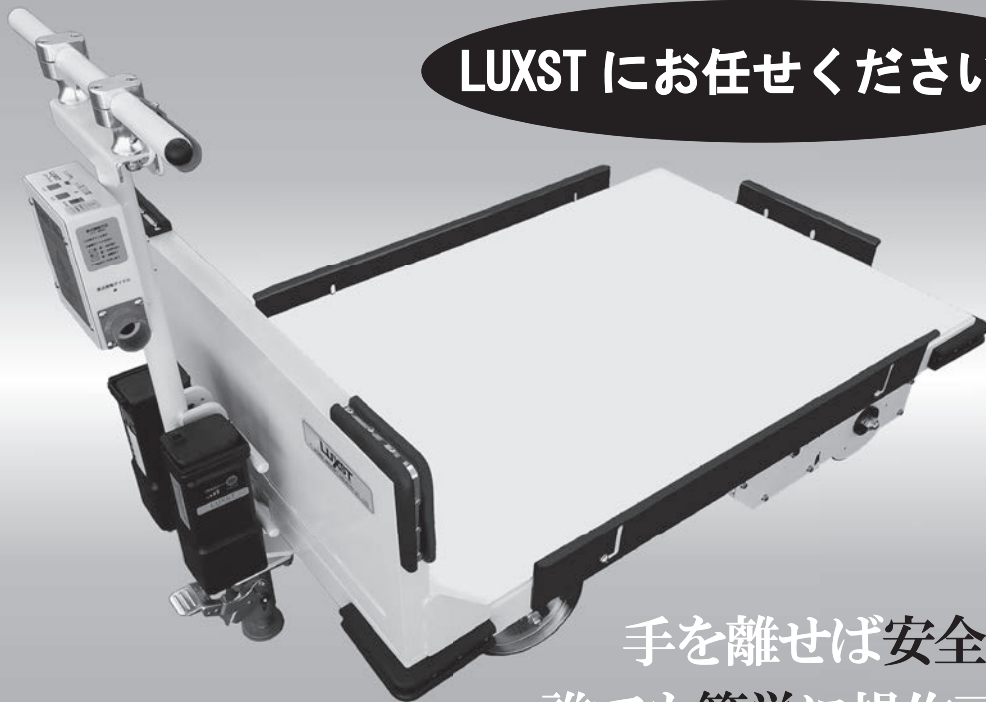

# 金型搬送作業の改善に

電動アシストキャリアカー

# LUXST<sup>®</sup>

ラクスト

こんな問題も

- 保守・メンテナンス作業エリアまでの搬送を楽にしたい…
- “動く・曲がる・停まる”の負担を減らしたい…
- 電動台車の誤操作による事故を防ぎたい…

**LUXST にお任せください!!**

手を離せば安全停止  
誰でも簡単に操作可能  
最大1tまでラクに運搬

その他の製品情報はこちら

【製品ページ】