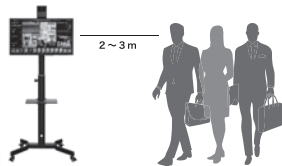

サーモグラフィ映像(マルチモード)

生き残る施設は、設置場所を選ばない  
「AIサーマルカメラ」で危機を管理する。

## サイネージ型 AI サーマルカメラ

複数人数を同時に検温でき、  
発熱者をその場で検出。

- システム構成
- 測定モジュール (内蔵: 2眼カメラ)
  - AI処理ユニット
  - LCDディスプレイ

- AIで顔を検出、額の体温を計測
- 非接触による検温で、現場も安心
- 高い測定精度【誤差 ±0.3°C】
- 複数人数をすばやく検温
- 工事不要、すぐ設置いつでも撤去
- 発熱者にはアラート、入場を監視