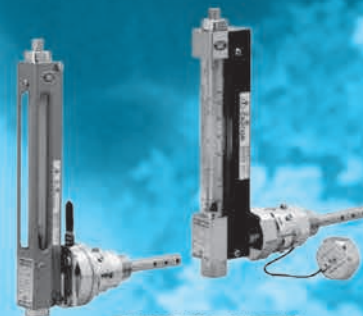

## 日本フローセルの流量計・定流量弁

フローセル流量計

フローセル流量計 NFLシリーズ

空調設備用流量計  
ビトーセル流量計

面積流量計 NSPシリーズ

金属管式面積流量計  
V/Aフローター-V/Pパージメータ

警報スイッチ付流量計 フロースイッチ

フラップ型流量計  
フラップフローセル