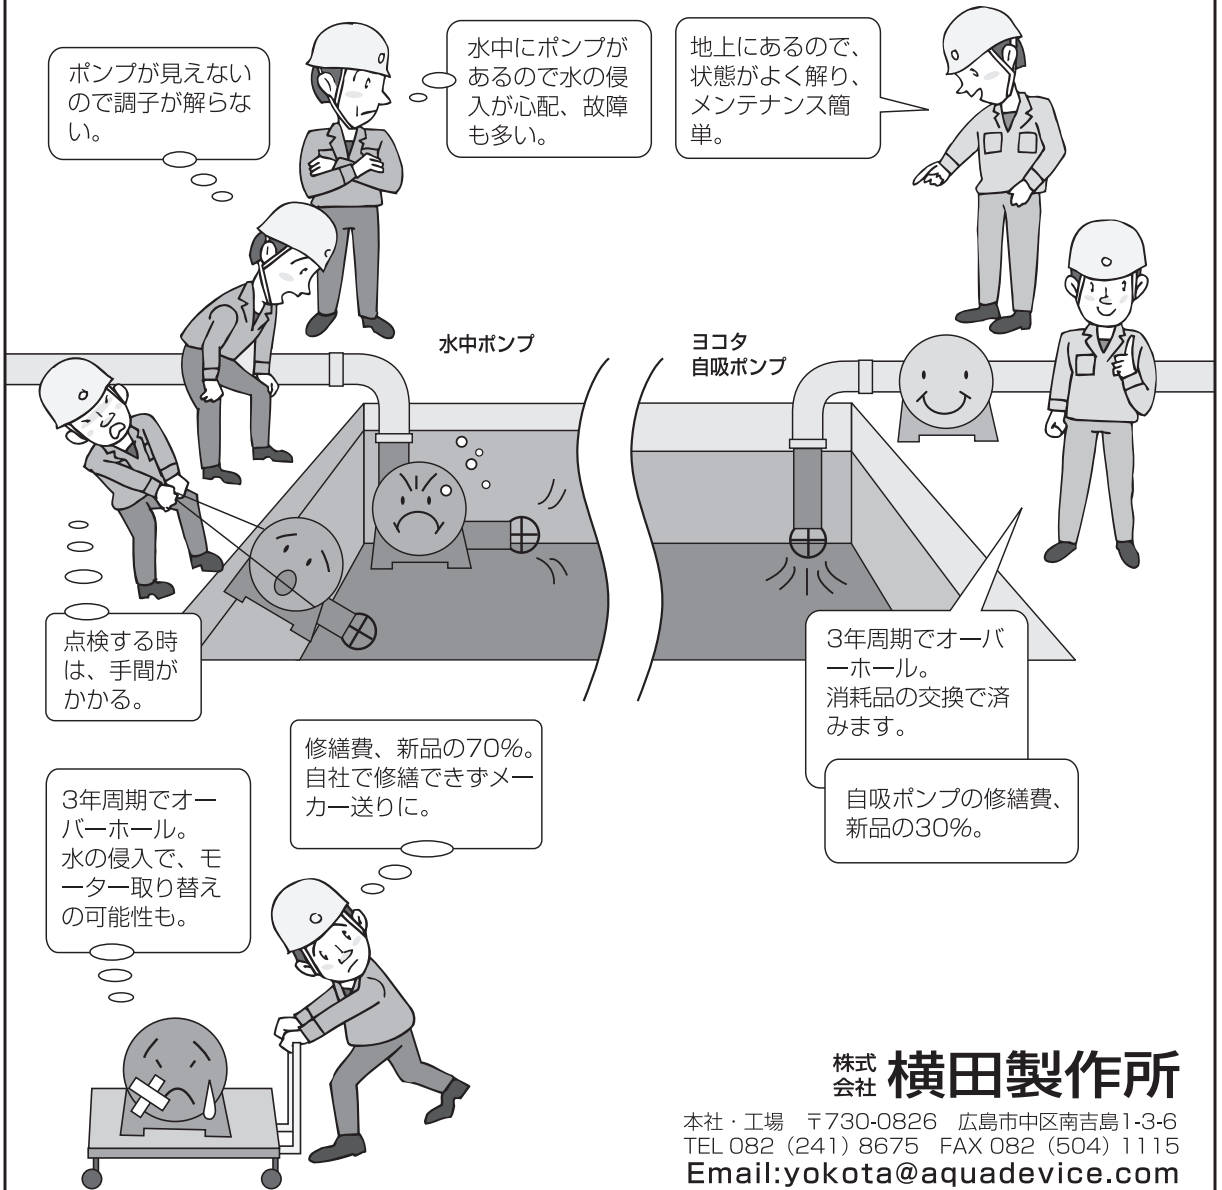

# 修繕費 半減!

工場排水ポンプはヨコタ自吸ポンプがピッタリです。

株式会社 **横田製作所**

本社・工場 〒730-0826 広島市中区南吉島1-3-6  
TEL 082 (241) 8675 FAX 082 (504) 1115  
Email:yokota@aquadevice.com

ヨコタ 自吸ポンプ

検索 

※修繕費は当社製品の比較です。