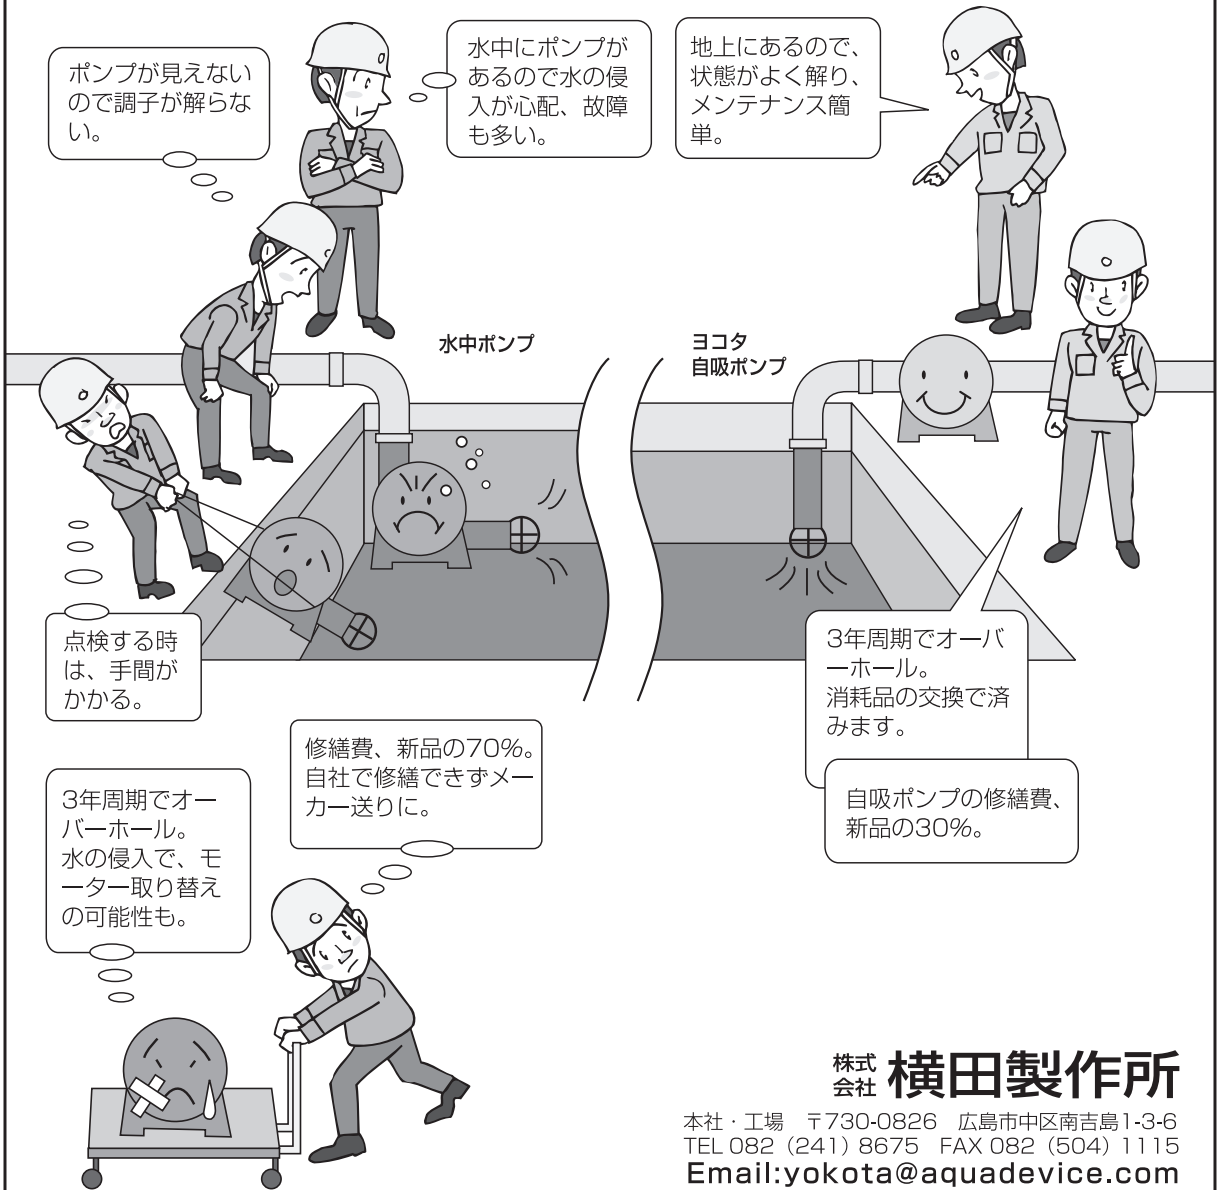

修繕費 半減!

工場排水ポンプはヨコタ自吸ポンプがピッタリです。

株式会社 **横田製作所**

本社・工場 〒730-0826 広島市中区南吉島1-3-6
TEL 082 (241) 8675 FAX 082 (504) 1115
Email:yokota@aquadevice.com

ヨコタ 自吸ポンプ

検索 

※修繕費は当社製品の比較です。