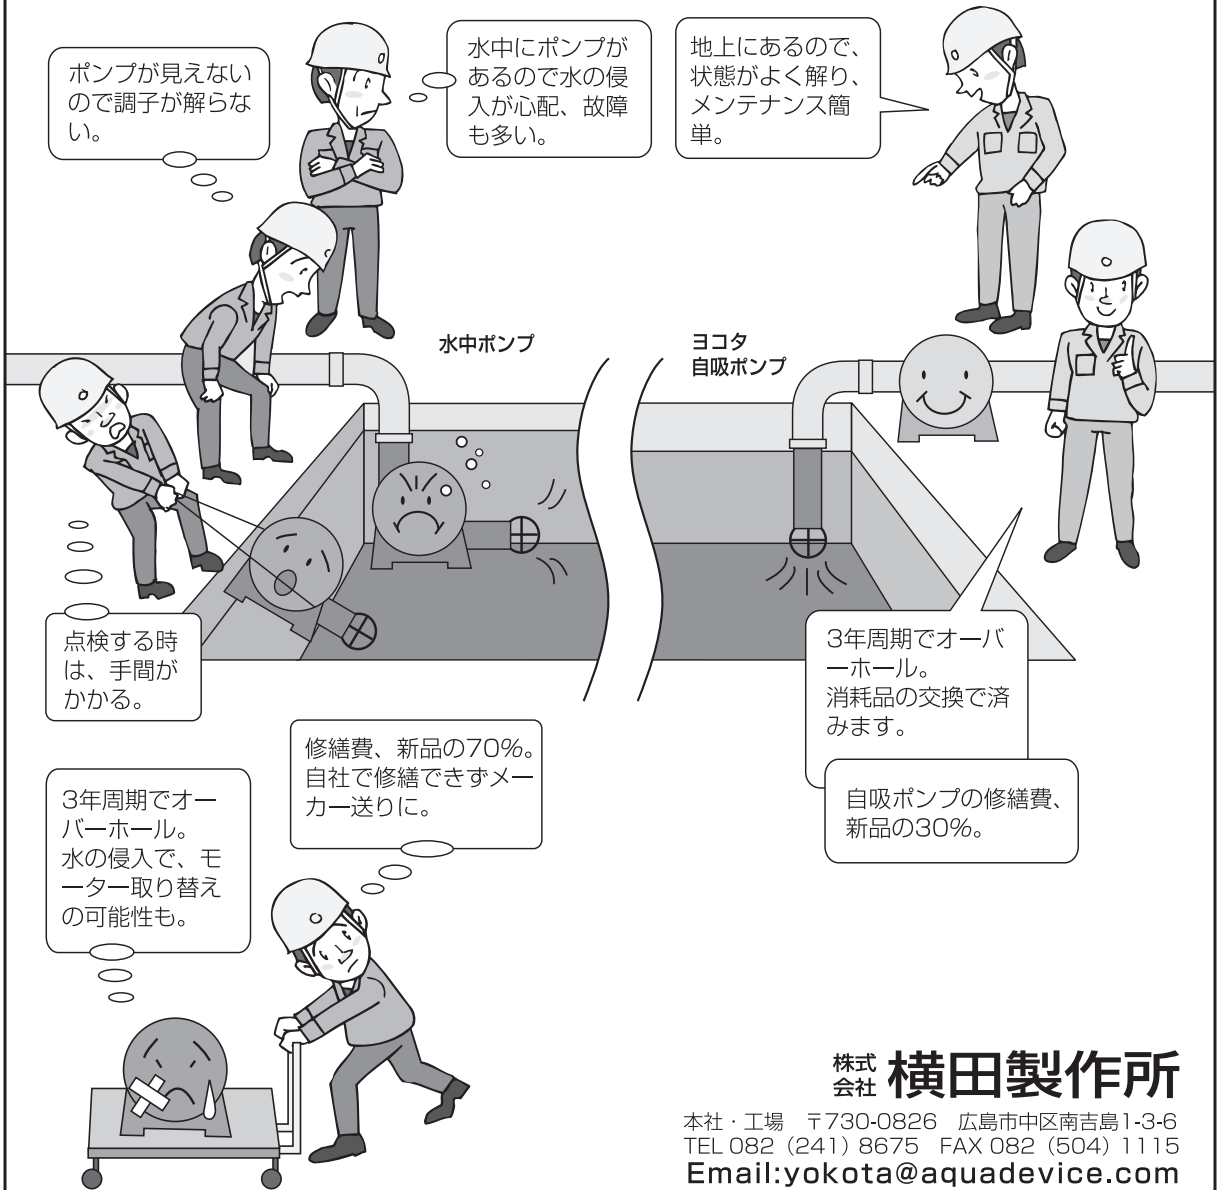

# 修繕費 半減!

工場排水ポンプはヨコタ自吸ポンプがピッタリです。

株式会社 **横田製作所**

本社・工場 〒730-0826 広島市中区南吉島1-3-6  
TEL 082 (241) 8675 FAX 082 (504) 1115  
Email:yokota@aquadevice.com

ヨコタ 自吸ポンプ

検索 

※修繕費は当社製品の比較です。