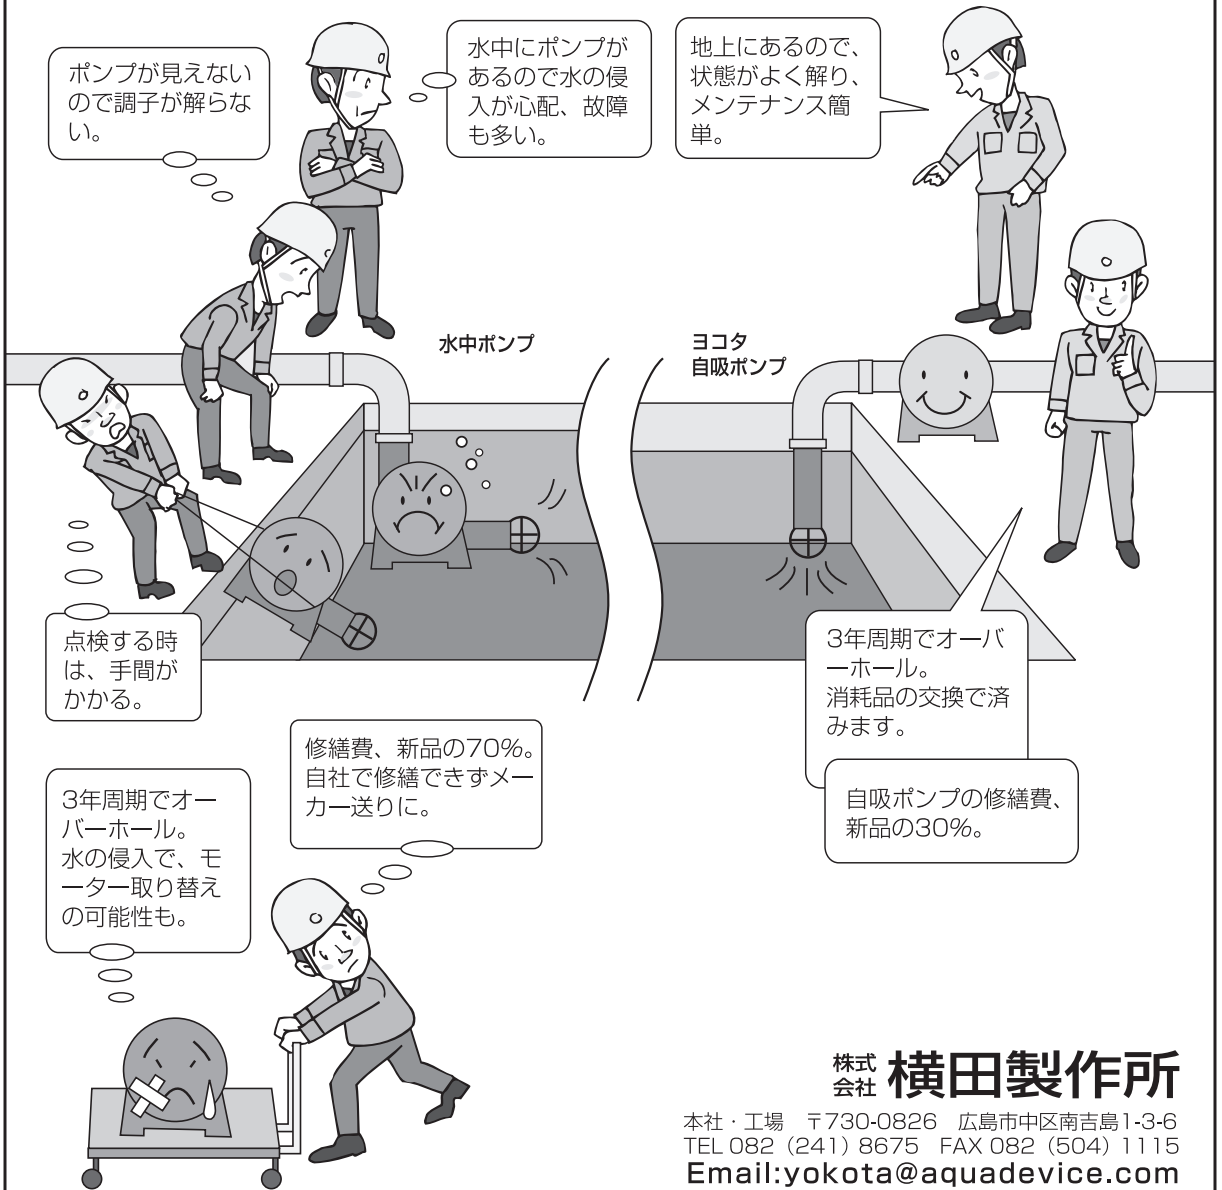

修繕費 半減!

工場排水ポンプはヨコタ自吸ポンプがピッタリです。

株式会社 **横田製作所**

本社・工場 〒730-0826 広島市中区南吉島1-3-6
TEL 082 (241) 8675 FAX 082 (504) 1115
Email:yokota@aquadevice.com

ヨコタ 自吸ポンプ

検索 

※修繕費は当社製品の比較です。